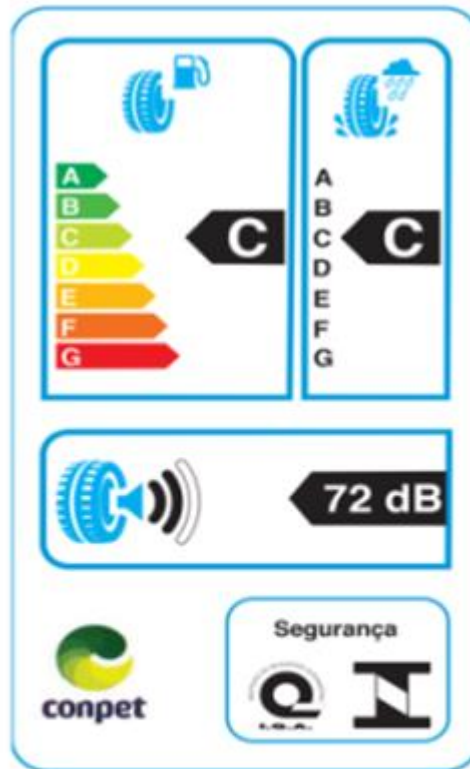

ESCLARECIMENTOS SOBRE ETIQUETAGEM DE PNEUS

A etiquetagem dos pneus, prevista na Portaria Inmetro 544/12, teve por objeto propiciar ao consumidor maiores informações sobre o desempenho dos pneus em 3 performances distintas.

Desde abril de 2018, os pneus comercializados em todos os canais de venda devem portar a etiqueta Inmetro.

295/80 R 22.5
X LINE ENERGY Z
CAI 280950

BFGoodrich
Pneus

Aproveitamos para reforçar que os pneus com DOT fabricados até outubro/2016 tiveram a data limite de comercialização até abril de 2018.